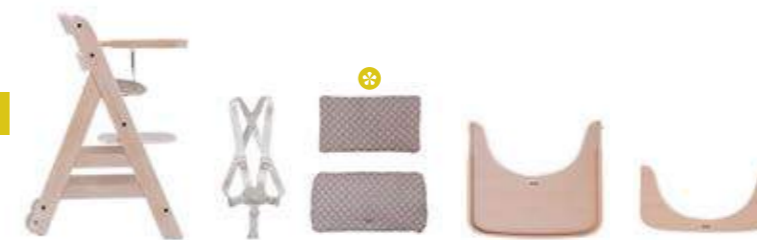

**Farben
COLOURS**

WHITEWASHED // 663103

NATUR // 663110

**Lieferumfang
WHAT'S INCLUDED**

CrossSELLING

ALPHA BOUNCER DELUXE
Babywippe 2in1
Bouncer 2in1
Page 178 / 179

ALPHA TRAY
Essbrett
Food Tray
Page 180 / 181