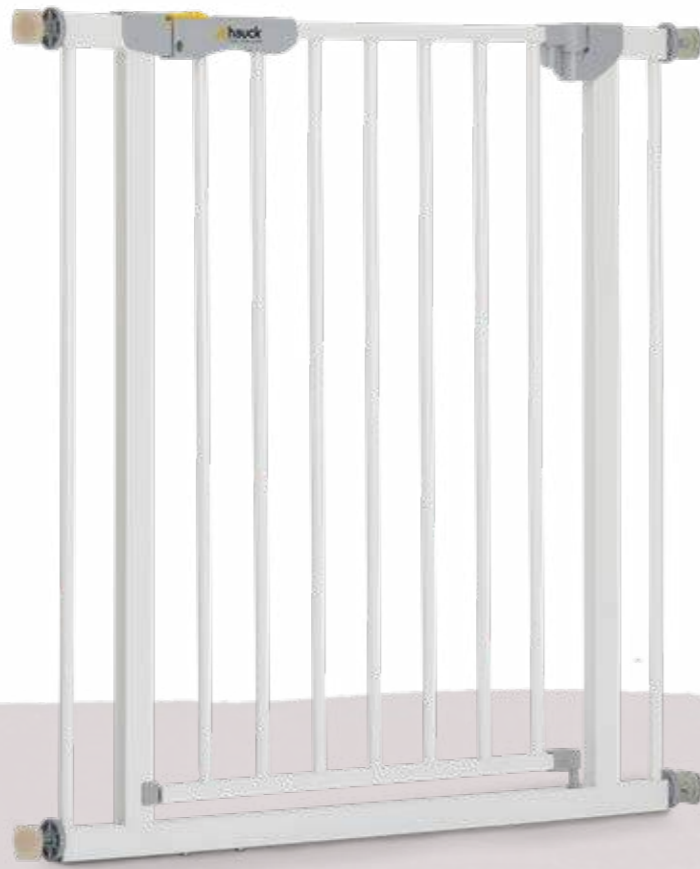

AUTOCLOSE'N STOP

hauck

DURCHGANGSBREITE
GAP WIDTH
75 – 80 CM

Schließt automatisch
Closes automatically

MAßE AUFGEBAUT
Measurements
75 – 80 x 77 CM | 3,9 KG

EINHÄNDIG UND BEIDSEITIG ZU ÖFFNEN
One-handed opening on both sides

**GEEIGNET FÜR TREPPENGELÄNDER
UND TÜRRAHMEN**
Suitable for doors, hallways and stairs