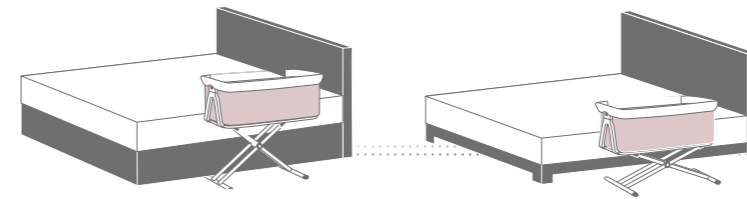

LIEGEFLÄCHE
Lying area
83 x 50 CM

*Höhenverstellbare
Liegefläche*
HEIGHT-ADJUSTABLE LYING AREA
5x 36 – 54 cm

ABSENKBARES SEITENTEIL
Lowerable side part

2 SICHERHEITSGURTE
2 Safety straps

FAST FOLDING
94 x 60 x 20 CM | 9,6 KG