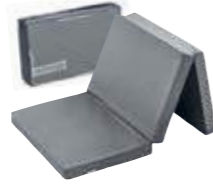

SLEEPER XL GREY
120 x 66 CM
Schaumstoffmatratze /
Foam mattress
890936