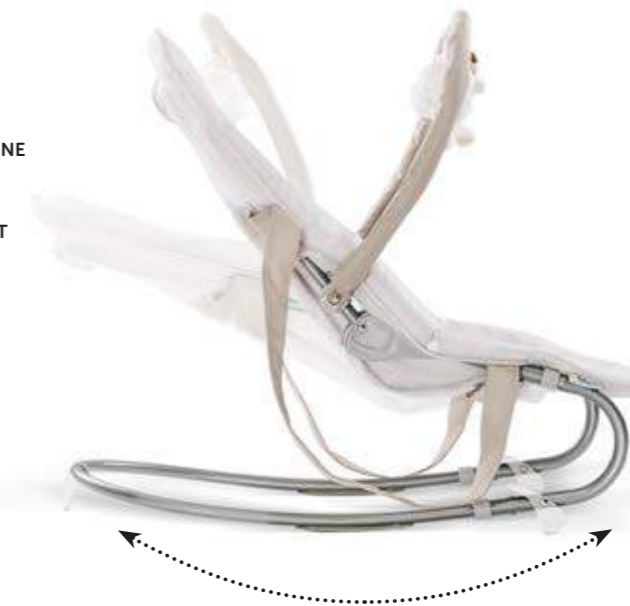

Ergonomische Babywippe

ERGONOMIC BABY BOUNCER

Super Soft
KUSCHELIGES MATERIAL
Cosy material

SPIELBÜGEL MIT ANHÄNGERN
Toy bar

DETACHABLE
COVER

MAßE AUFGEBAUT
Measurements
61 x 43 x 77 CM | 2,6 KG

EINHAND VERSTELLBARE RÜCKENLEHNE
Backrest adjustable with one hand

FESTSTELLBARE WIPPFUNKTION MIT
SICHERHEITSTOPSYSTEM
Lockable rocking function with
safety stop system

SICHERER 3-PUNKT GURT
Safe 3-point harness

TRAGEGURTE
Carry straps