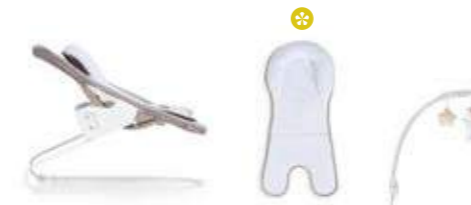

Lieferumfang WHAT'S INCLUDED

CrossSELLING

ALPHA+
Holzhochstuhl
Wooden Highchair
Page 174 / 175

BETA+
Holzhochstuhl
Wooden Highchair
Page 182 / 183