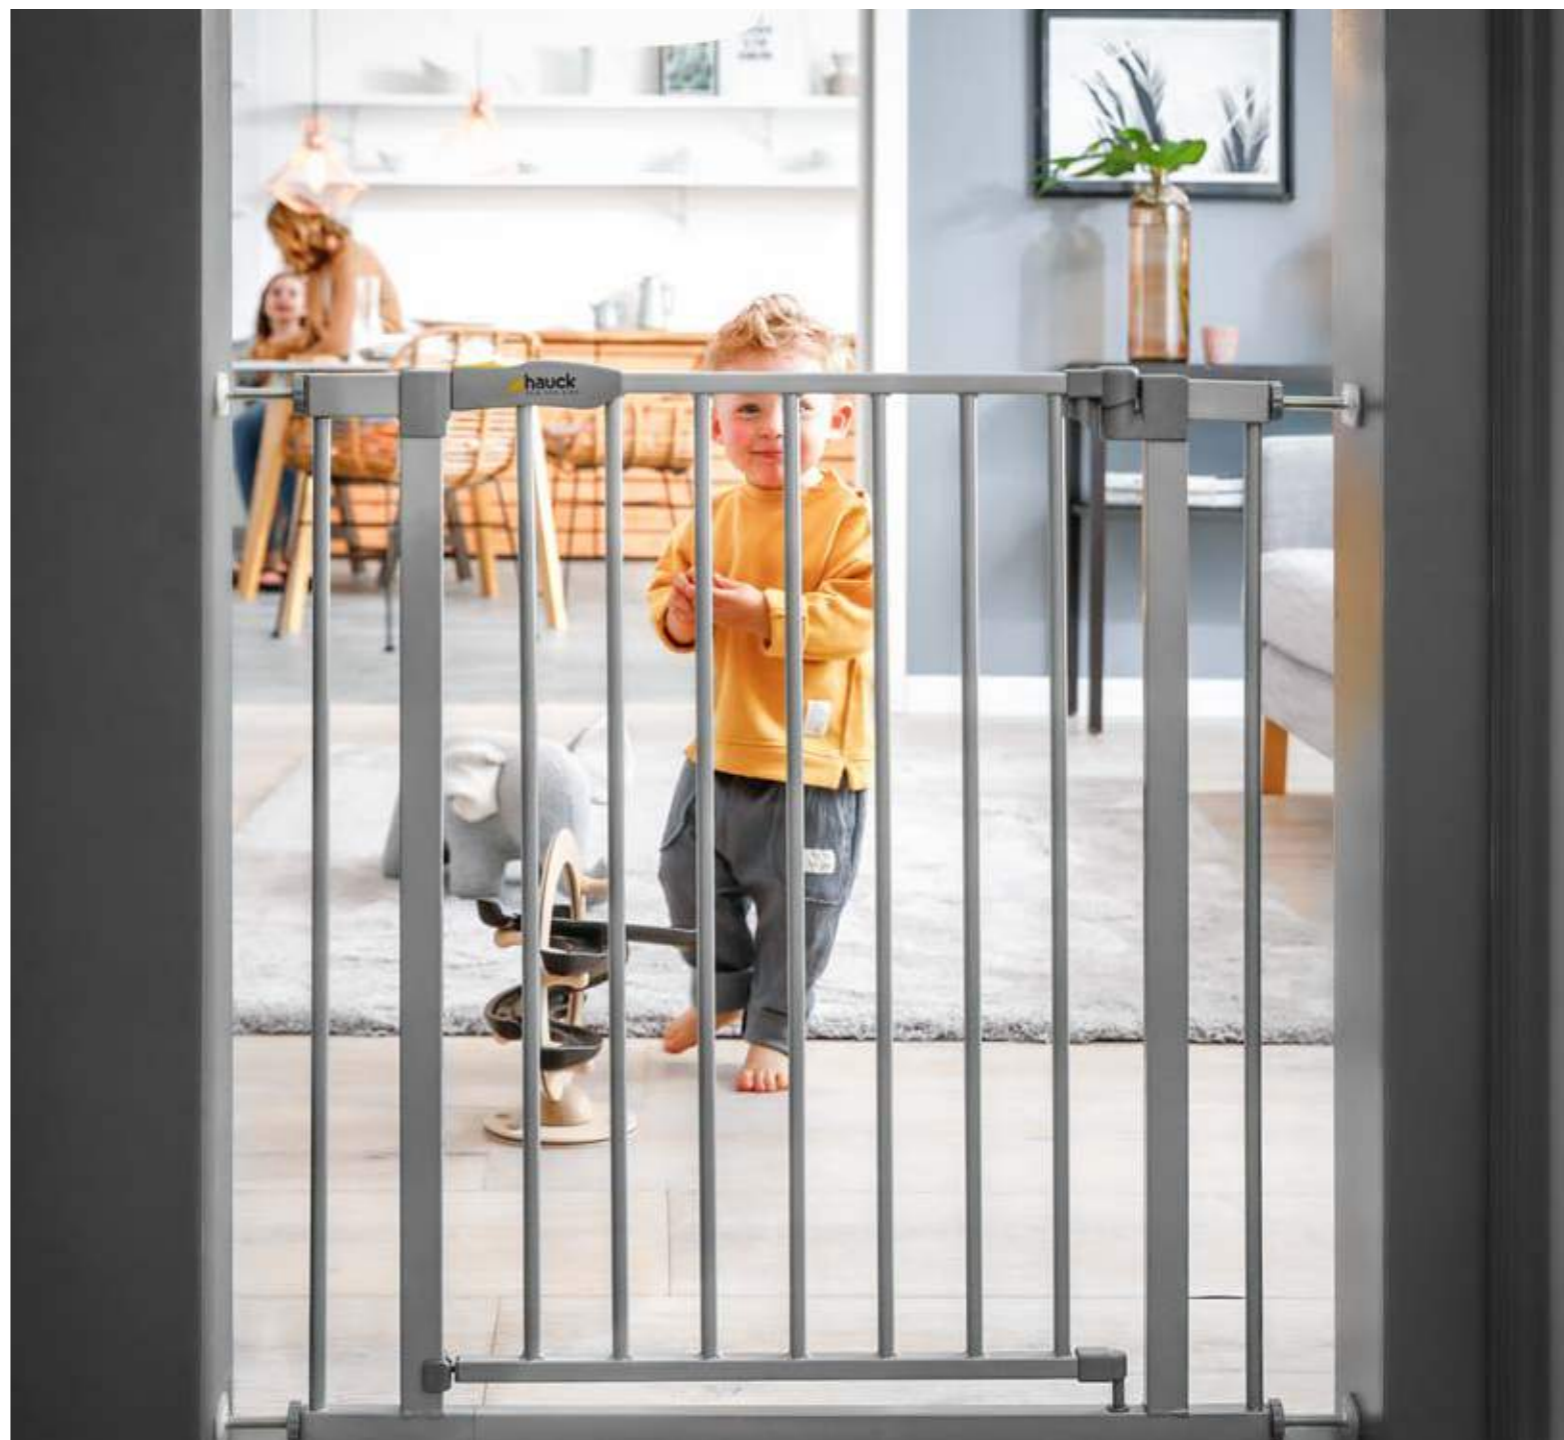

SAFETY

by hauck

feel
PROTECTED
& Safe