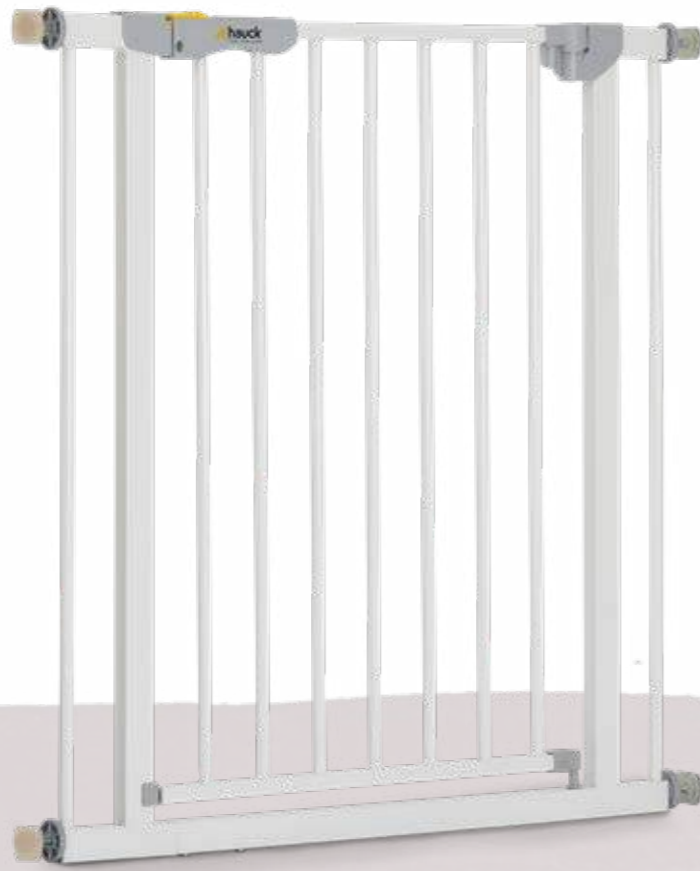

AUTOCLOSE'N STOP 2

hauck

DURCHGANGSBREITE
GAP WIDTH
75 – 80 CM

Schließt automatisch
Closes automatically

MAßE AUFGEBAUT
Measurements
75 – 80 x 77 CM | 3,9 KG

EINHÄNDIG UND BEIDSEITIG ZU ÖFFNEN
One-handed opening on both sides