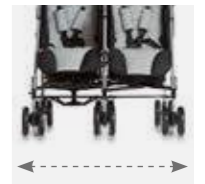

Großes Sonnenverdeck

LARGE SUN CANOPY

**LEICHTER UND WENDIGER
GESCHWISTERWAGEN**
light and agile sibling stroller

KOMFORTABLE SOFTGRIFFE
Soft push handles

75 CM SCHMAL – PASST DURCH JEDE TÜR
75 cm wide – fits through any door